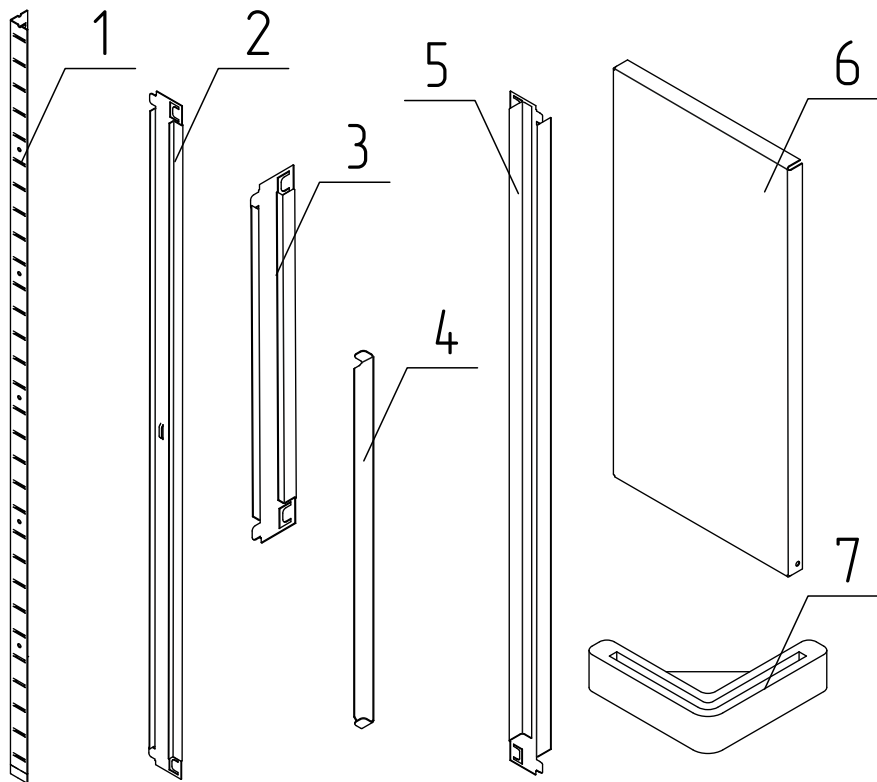

**ИНСТРУКЦИЯ**  
**REL.01.0801.08.ИС**  
**Стеллаж с полкой для колес**  
**1250x500x1500 REL.01.0801.08**

**RELi**

**Здравствуйте!**

**Спасибо за доверие и выбор нашей продукции, желаем Вам приятной сборки.**

# Спецификация

Стеллаж REL.01.0801.08 1250×500×1500

| Наименование                              | Код | Кол-во |
|---|-----|--------|
| Стойка 1500                               | 1   | 4      |
| Ригель продольный 1250                    | 2   | 4      |
| Ригель поперечный 500                     | 3   | 6      |
| Стяжка 500                                | 4   | 2      |
| Ригель нижний для колес 1250              | 5   | 2      |
| Панель для полок 500                      | 6   | 10     |
| Опора пластиковая под уголок 40x40 черная | 7   | 4      |