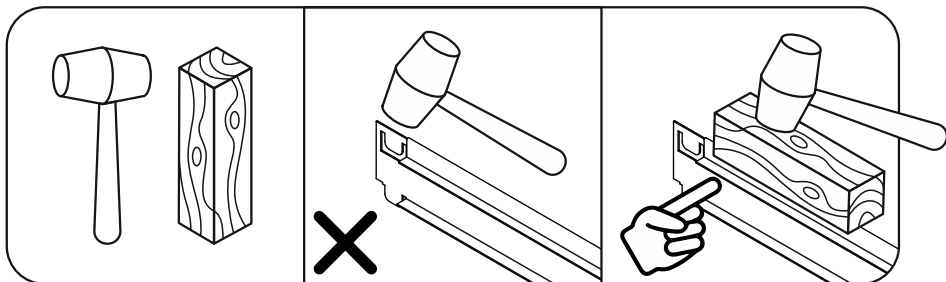

**ИНСТРУКЦИЯ**  
**REL.01.0801.08.ИС**  
**Стеллаж с полкой для колес**  
**1250x500x1500 REL.01.0801.08**

**RELi**

**Здравствуйте!**

**Спасибо за доверие и выбор нашей продукции, желаем Вам приятной сборки.**

# Спецификация

Стеллаж REL.01.0801.08 1250×500×1500

| Наименование                              | Код | Кол-во |
|---|-----|--------|
| Стойка 1500                               | 1   | 4      |
| Ригель продольный 1250                    | 2   | 4      |
| Ригель поперечный 500                     | 3   | 6      |
| Стяжка 500                                | 4   | 2      |
| Ригель нижний для колес 1250              | 5   | 2      |
| Панель для полок 500                      | 6   | 10     |
| Опора пластиковая под уголок 40x40 черная | 7   | 4      |