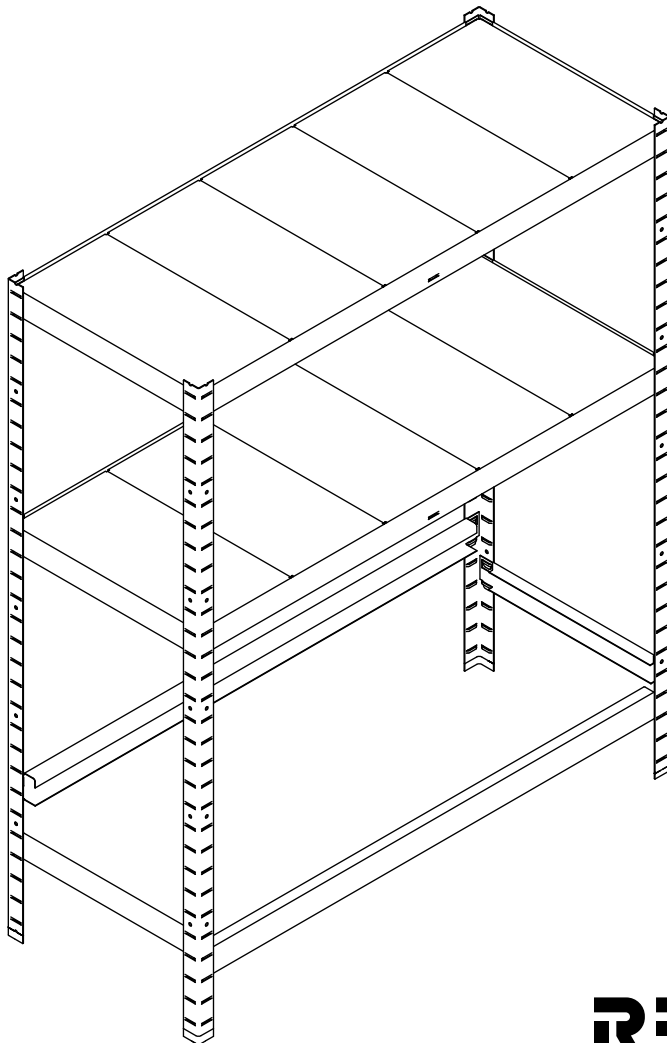

**ИНСТРУКЦИЯ**  
**REL.01.0801.08.ИС**  
**Стеллаж с полкой для колес**  
**1250x500x1500 REL.01.0801.08**

**RELi**

**Здравствуйте!**

**Спасибо за доверие и выбор нашей продукции, желаем Вам приятной сборки.**

# Спецификация

Стеллаж REL.01.0801.08 1250×500×1500

| Наименование                              | Код | Кол-во |
|---|-----|--------|
| Стойка 1500                               | 1   | 4      |
| Ригель продольный 1250                    | 2   | 4      |
| Ригель поперечный 500                     | 3   | 6      |
| Стяжка 500                                | 4   | 2      |
| Ригель нижний для колес 1250              | 5   | 2      |
| Панель для полок 500                      | 6   | 10     |
| Опора пластиковая под уголок 40x40 черная | 7   | 4      |